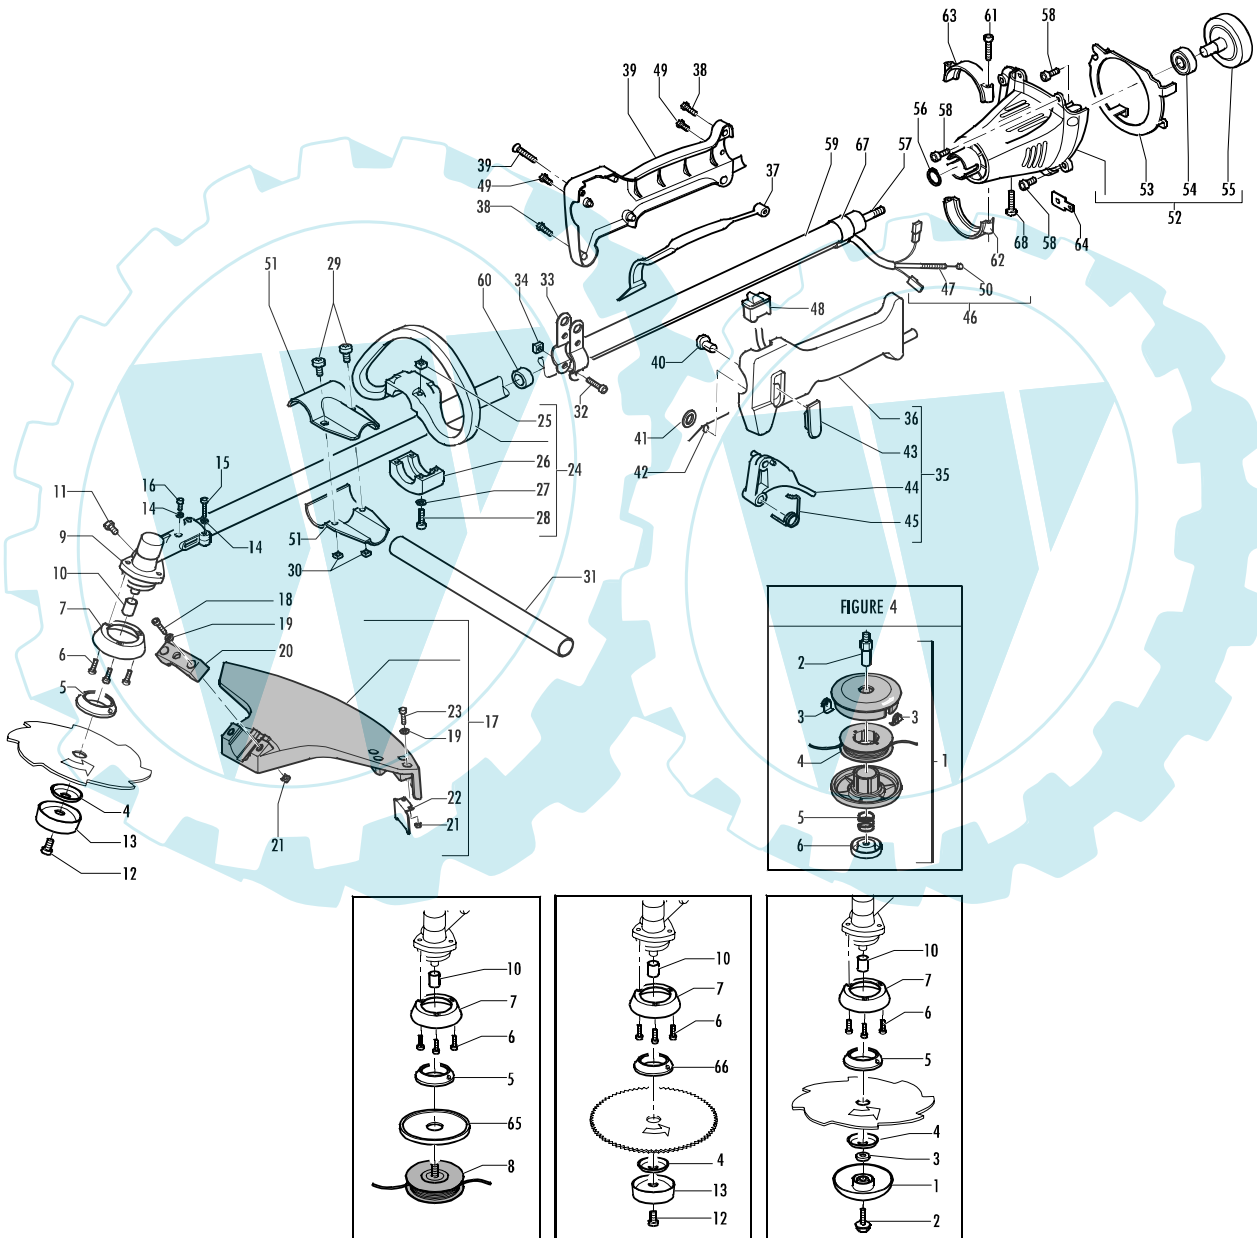

FIGURE 2

Item	P/N McC	P/N ELX	Qty	DESCRIPTION	Item	P/N McC	P/N ELX	Qty	DESCRIPTION
FIGURE 2									
A 1	240809B	538240809	1	free hub kit	51	228146	538228146	2	left handle support
A 2	• 240806	538240806	1	pin	52	242233	538242233	1	ass. mount
3	• 240807	538240807	1	spacer	53	• 242398	538242398	1	diaphragm
A 4	229834	538229834	1	flange	54	• 235918	538235918	1	ball bearing
A 5	229833	538229833	1	flange	55	• 227284	538227284	1	drum clutch
6	240688	538240688	3	screw + washer M5x14	56	• 236378	538236378	1	snap ring
B 7	240767	538240767	1	flange guard	57	228109	538228109	1	transmiss.shaft SM26
A 8	FIGURE 4				58	235806	538235806	4	screw M5 X 20 TCE
9	241426	538241426	1	gear box	59	242442	538242442	1	shaft-outer D25 L1489
10	• 247272	538247272	1	spacer	60	• 228192	538228192	5	bushing ass'y d.25mm
11	• 240151	538240151	1	screw	61	225472	538225472	1	upper clamp
A 12	229842	538229842	1	screw blade M10x16	62	225473	538225473	1	lower clamp
A 13	236596	538236596	1	cup-idle d.10	63	235804	538235804	2	screw M5 X 30 TCE
14	236529	538236529	3	split washer	64	228139	538228139	1	contact wire
15	235804	538235804	2	screw M5 X 30 TCE	65	241155	538241155	1	string head shield
16	236381	538236381	1	screw TCE M5 X 10	66	240936	538240936	1	flange
B 17	247208	538247208	1	kit protection string head	67	229850	538229850	2	ring D.25
18	• 235806	538235806	2	screw M5 X 20 TCE	68	235802	538235802	1	screw M5 X 14 TCE
19	• 235248	538235248	4	washer M5	FIGURE 4				
20	• 240931	538240931	1	clamp protector D 25	1	240853B	538040853	1	string head male M10
21	• 236732	538236732	4	nut M5	2	• 240850	538240850	1	pin
22	• 241973	538241973	1	cutter	3	• 241154	538241154	2	eyelet
23	• 235802	538235802	2	screw M5 X 14 TCE	4	• 247395B	538047395	1	spool line
24	227068	538227068	1	loop handle ass'y	5	• 240852	538240852	1	string
25	• 236642	538236642	4	nut M6	6	• 241153	538241153	1	nut
26	• 227046	538227046	1	clamp					
27	• 236936	538236936	4	washer					
28	• 228320	538228320	4	screw					
29	235911	538235911	2	screw TCE M6 X 12					
30	236642	538236642	2	nut M6					
31	246864	538246864	1	side protection					
32	235911	538235911	2	screw TCE M6 X 12					
33	228152	538228152	2	half hook D.25					
34	236642	538236642	2	nut M6					
35	241538	538241538	1	trigger ass'y					
36	• 246955	538246955	1	handle kit					
37	• 229819	538229819	1	safety trigger					
38	• 240618	538240618	2	screw 3 X 16					
39	• 240833	538240833	4	tapping screw 3x20					
40	• 229823	538229823	1	button-throttle					
41	• 227065	538227065	1	benzing					
42	• 229973	538229973	1	string trigger					
43	• 229824	538229824	1	slide throttle cable					
44	• 241296	538241296	1	gas lever					
45	• 240091	538240091	1	triggers ring					
C 46	• 241526	538241526	1	wires ass'y					
C 47	• 241527	538241527	1	gas cable					
C 48	• 236394	538236394	1	switch					
49	236981	538236981	2	screw					
50	235912	538235912	1	nut M6					