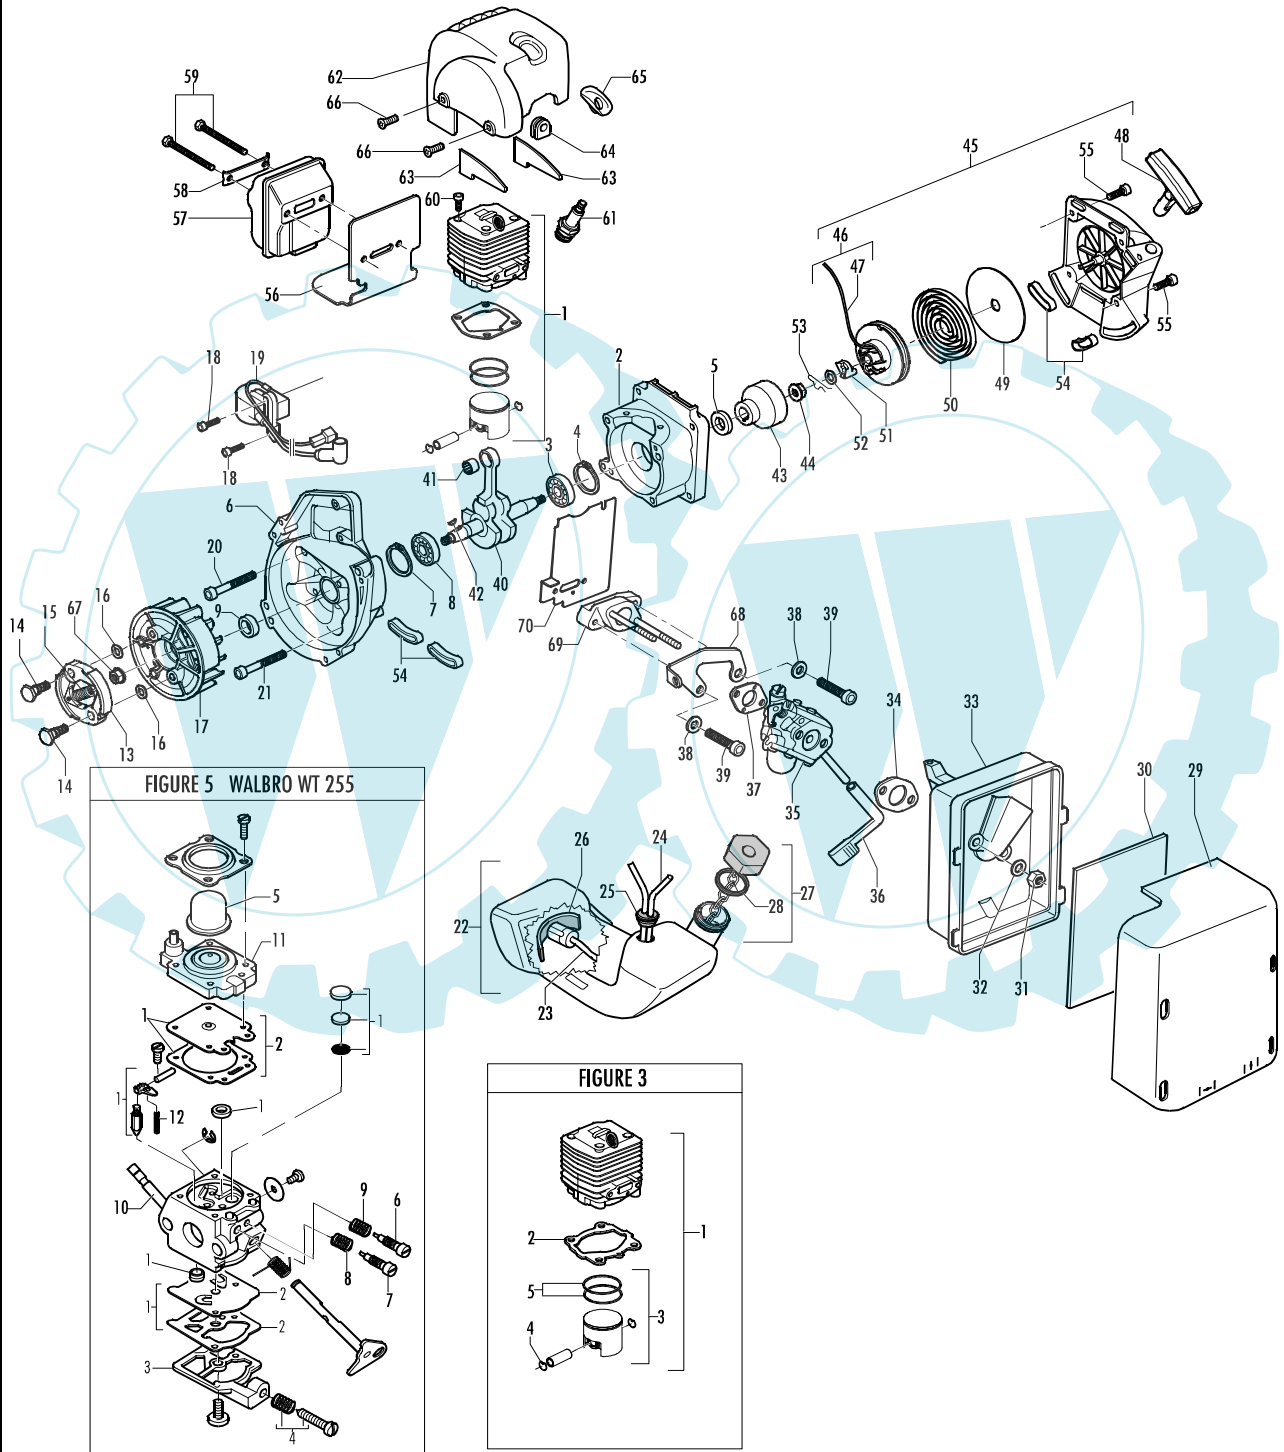

FIGURE 1

Item	P/N McC	P/N ELX	Qty	DESCRIPTION	Item	P/N McC	P/N ELX	Qty	DESCRIPTION
FIGURE 1									
1		FIGURE3			54	241248	538241248	4	grommet fuel tank elite
2	247936	538247936	1	crankcase kit (starter)	55	236527	538236527	4	screw TCE M6 X 16
3	• 235900	538235900	1	ball bearing 6002 15/32/	C 56	241280	538241280	1	gasket muffler
4	• 235899	538235899	1	seeger ring	C 57	241432	538241432	1	muffler assy elite
C 5	• 228872	538228872	1	seal 13-32-5 (S7)	58	• 227236	538227236	1	clamp
6	247935	538247935	1	crankcase kit (Flywheel)	59	• 227274	538227274	2	screw M5X60
7	• 235899	538235899	1	seeger ring	60	227565	538227565	4	screw M5X25
8	• 235900	538235900	1	ball bearing 6002 15/32/	A 61	92879	538092879	1	spark plug RDJ8J
C 9	• 228872	538228872	1	seal 13-32-5 (S7)	62	242706	538242706	1	engine cover
B 13	247937	538247937	1	clutch assy	63	241416	538241416	2	eng. cover
14	• 241269	538241269	2	in	64	236322	538236322	1	grommet
C 15	• 241270	538241270	1	clucths ring elite	65	241241	538241241	1	cap
16	• 236956	538236956	2	washer	66	240688	538240688	2	screw + washer M5X14
17	241240	538241240	1	flywheel	67	235218	538235218	1	nut M8
18	235806	538235806	2	screw M5 X 20 TCE	68	241522	538241522	1	plate
C 19	241298	538241298	1	ignition coil	C 69	241434	538241434	1	carb spacer
20	235808	538235808	2	screw M 5x50	C 70	227239	538227239	1	gasket
21	235804	538235804	2	screw M5 X 30 TCE	FIGURE 3				
C 22	241541	538241541	1	tank mix ass.	C 1	247942	538247942	1	cilynder/pist Kit
B 23	• 229809	538229809	1	hose-fuel mm245	B 2	• 227286	538227286	1	gasket cyl.
B 24	• 229743	538229743	1	hose fuel mm150	C 3	• 235799	538235799	1	piston kit
C 25	• 235675	538235675	1	fuel tank grommet	4	• 235008	538235008	2	ring snap int .
A 26	240452	538240452	1	pick up fuel	B 5	• 235677	538235677	2	ring 35 CC (1PC)
B 27	236563	538236563	1	fuel cap ass'y	FIGURE 5				
A 28	• 236564	538236564	1	cap	C -	240048	538240048	1	carburettor WT 255
29	242711	538242711	1	air filter cover	B 1	• 229198	538229198	1	K Repair Kit
B 30	241523	538241523	1	air filter	A 2	•• 229191	538229191	1	gasket + diaph.
31	235642	538235642	2	nut M5	3	• 237480	538237480	1	pump cover
32	235248	538235248	2	washer	4	• 237481	538237481	1	idle screw
33	237452	538237452	1	box air filter	C 5	• 237481	538237481	1	idle screw
A 34	227417	538227417	1	gasket	6	• 237481	538237481	1	idle screw kit
C 35					7	• 246541	538246541	1	idle needle
36	227255	538227255	1	knob-choke	8	• 229927	538229927	1	spring needle
A 37	227692	538227692	1	gasket	9	• 229601	538229601	1	spring needle
38	235248	538235248	2	washer	10	• 225962	538225962	1	choke shaft
39	235803	538235803	2	screw M5 X 25 TCE	C 11	• 246949	538246949	1	primer bulb support
40	241266	538241266	1	crankshaft assembly	C 12	• 246950	538246950	1	spring
C 41	• 235742	538235742	1	needle bearing Ø 9x14x12					
C 42	227631	538227631	1	key					
43	241223	538241223	1	starter hub					
44	235218	538235218	1	nut M8					
C 45	241659	538241659	1	starter assembly					
B 46	• 227194	538227194	1	drum/ro e					
A 47	•• 227703	538227703	1	rope					
48	• 240884	538240884	1	starter-handle					
49	• 227467	538227467	1	shield spring					
B 50	• 227300	538227300	1	spring rewind					
B 51	• 240492	538240492	1	starter pawl					
52	• 227470	538227470	1	spacer-drum					
B 53	• 240485	538240485	1	spring					

A=ALTA ROTAZIONE
B=MEDIA ROTAZIONE
C=ALTA ROTAZIONE
NUOVI CODICI

A=HIGH MOVING
B=MEDIUM MOVING
C=SLOW MOVING
NEW P. NUMBERS

A=HAUTE DEMANDE
B=MOYENNE DEMANDE
C=BASSE DEMANDE
NOUVELLES REFERENCES

A=GROBE NACHFRAGE
B=MITTELMAESSIGE
C=WENIGE NACHFRAGE
NEU CODEX